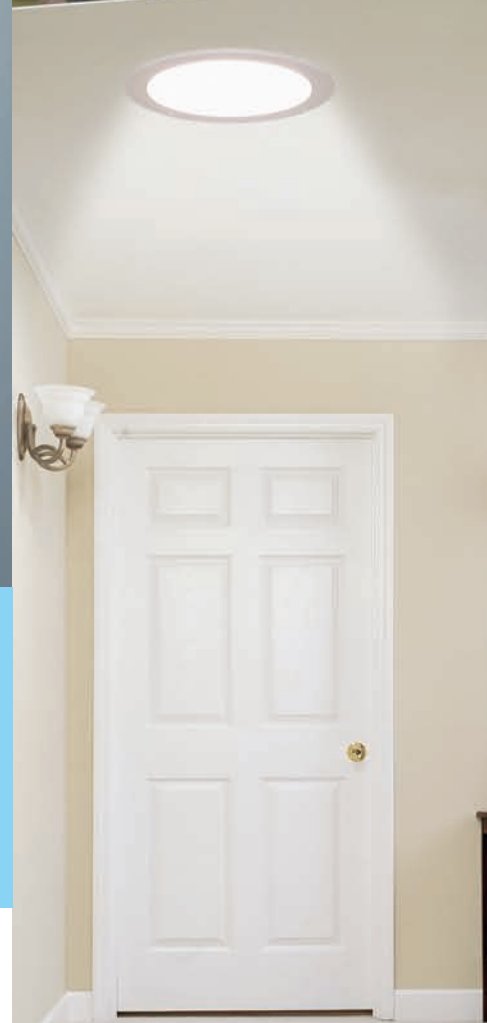

Perfecta integración en la cubierta:

- Módulo exterior en poliuretano y ASA (plástico ABS)
- Vidrio: 4 mm templado

El Tragaluz VELUX sigue la estética de la ventana de tejado

El Tragaluz consiste en una placa de cristal reforzado que capta la luz solar que incide sobre la superficie del tejado y la transmite al interior de un tunel reflectante.

El conducto atraviesa la cubierta y llega al interior de la vivienda donde un difusor la distribuye por el interior de la habitación.