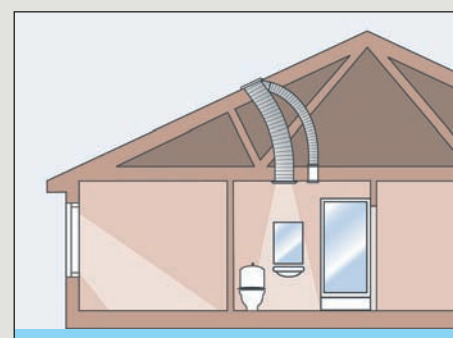

Complementos para el Tragaluz:

✓ Adaptador de ventilación

El nuevo adaptador de ventilación para el Tragaluz permite la ventilación automática del interior. No será necesario practicar ningún agujero adicional en el tejado para permitir la entrada de aire.

El adaptador de ventilación consiste en tres piezas de polipropileno que se fijan a la parte trasera del marco interior. La instalación debe completarse con un tubo de ventilación aislante (100 mm $\varnothing$) y un ventilador mecánico que deberá ser proporcionado por el cliente o instalador (ventilador mecánico con tapa).

Compatible con el Tragaluz rígido y con los nuevos modelos de Tragaluz flexible para material de cubierta ondulado.

Código de producto: ZTV

Ejemplo de instalación completada con tubo de ventilación y ventilador mecánico