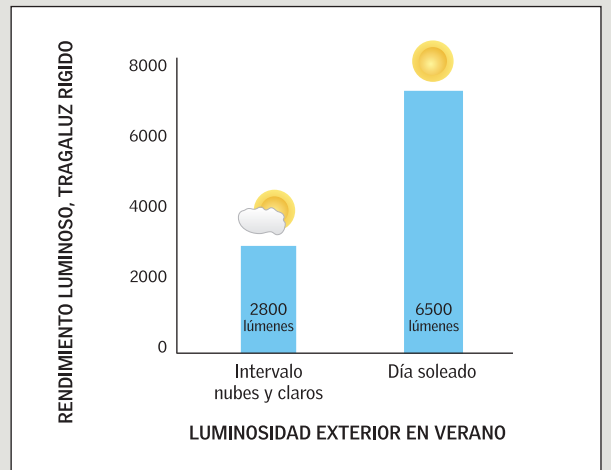

Pendiente de tejado recomendada:

Material de cubierta ondulado

Material de cubierta plano

Ejemplo de aplicaciones:

Tragaluz rígido VELUX

Tragaluz flexible VELUX

Iluminaciones comparativas:

- Lámpara incandescente de 60W = 430 lúmenes
- Lámpara de bajo consumo de 15W = 490 lúmenes
- Tubo fluorescente de 36W = 1.600 lúmenes