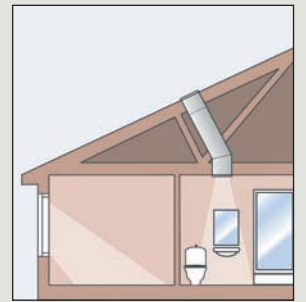

Perfecta integración en la cubierta:

- Módulo exterior en poliuretano y ASA (plástico ABS)
- Vidrio: 4 mm templado

El Tragaluz VELUX sigue la estética de la ventana de tejado

El Tragaluz consiste en una placa de cristal reforzado que capta la luz solar que incide sobre la superficie del tejado y la transmite al interior de un tunel reflectante.

Pendiente de tejado recomendada:

Material de cubierta ondulado

Material de cubierta plano

Ejemplo de aplicaciones:

Tragaluz rígido VELUX

Tragaluz flexible VELUX

Iluminaciones comparativas:

- Lámpara incandescente de 60W = 430 lúmenes
- Lámpara de bajo consumo de 15W = 490 lúmenes
- Tubo fluorescente de 36W = 1.600 lúmenes