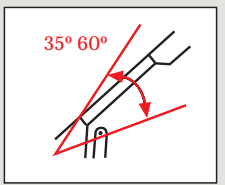

Material de cubierta plano

Ejemplo de aplicaciones: