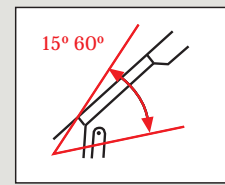

- Tubo flexible que facilita la instalación.
- Para espacios bajo cubierta con obstáculos, por ejemplo, tabiques palomeros, vigas, viguetas, etc...
- Recomendado para distancias de 0,40 m hasta 2 m.

Pendiente de tejado recomendada:

Material de cubierta ondulado